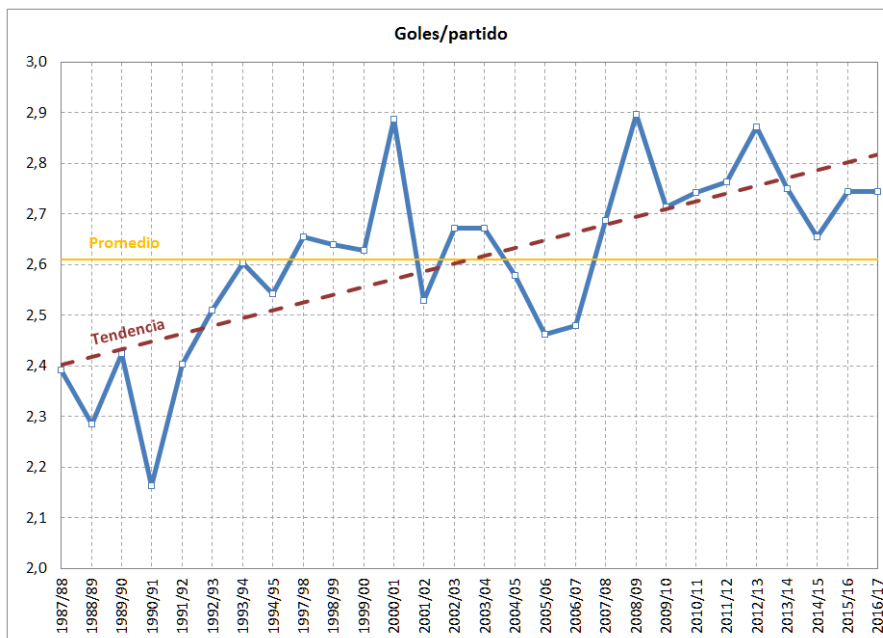

El siguiente gráfico muestra el promedio de goles por partido y su recta de regresión, claramente ascendente. En las últimas 28 temporadas se ha pasado de 2,4 goles/partido a unos 2,8 goles/partido. Sin duda, se ha superado una etapa "italianizada" del juego táctico, dando lugar a un juego más creativo y atacante.

Es de resaltar que en las últimas cuatro temporadas, manteniéndose por encima de la media, los promedios de goles han bajado con respecto a las anteriores y a la tendencia.

Si alguien quiere disponer de los datos de este estudio en formato Excel, puede solicitarlo a la dirección contacto@alsolano.com indicando los motivos.

Peña Sevillista Alsolano
www.alsolano.com
16.jul.2017