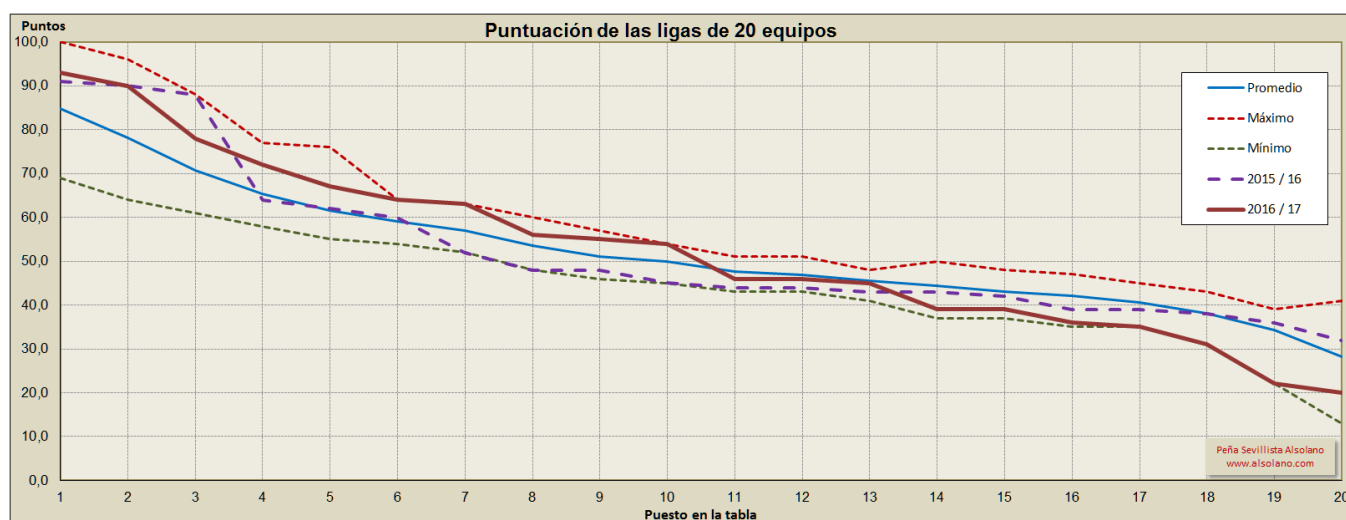

Gráfico

De la tabla anterior, se puede obtener el siguiente gráfico, donde se muestran los puntos máximos, mínimos y promedio de cada posición de la tabla, ordenados decrecientemente, y superpuesta sobre estas curvas, los resultados concretos de la temporada pasada.

Se observa que en la temporada 2016/17 los 10 primeros clasificados están claramente por encima de la media histórica, desde el 11º al 13º están en valores aproximadamente sobre la media, y a partir de ahí, desde el 14º al 20º claramente por debajo de la media e incluso algunos en el valor mínimo histórico.

El "exceso" de puntos que han recogido los 10 primeros clasificados se los han "quitado" al amplio pelotón de colistas.

Capacidad goleadora

Por último, un apartado sobre la capacidad goleadora de la liga española. ¿Se marcan ahora más goles, o menos que antes?

Temporada (20 eq)	Total goles	Goles a favor		Goles en contra		Goles/p artido	Campeón	Puntos
		Max	Min	Max	Min			
1987/88	909	95	27	65	26	2,39	R. Madrid	90
1988/89	868	91	25	71	26	2,28	R. Madrid	87
1989/90	921	107	23	75	34	2,42	R. Madrid	88
1990/91	822	74	27	65	27	2,16	Barcelona	82
1991/92	913	87	30	60	32	2,40	Barcelona	78
1992/93	954	87	25	70	28	2,51	Barcelona	83
1993/94	989	91	28	63	18	2,60	Barcelona	81
1994/95	966	76	15	79	25	2,54	R. Madrid	78
1997/98	1.009	79	31	80	31	2,66	Barcelona	74
1998/99	1.003	87	27	66	31	2,64	Barcelona	79
1999/00	999	70	33	67	37	2,63	D. Coruña	69
2000/01	1.097	81	40	68	34	2,89	R. Madrid	80
2001/02	961	69	32	66	27	2,53	Valencia	75
2002/03	1.015	86	31	68	35	2,67	R. Madrid	78
2003/04	1.015	72	29	68	27	2,67	Valencia	77
2004/05	980	73	30	65	29	2,58	Barcelona	84
2005/06	936	80	34	68	33	2,46	Barcelona	82
2006/07	942	78	32	69	33	2,48	R. Madrid	76
2007/08	1.021	84	33	75	36	2,69	R. Madrid	85
2008/09	1.101	105	34	79	35	2,90	Barcelona	87
2009/10	1.031	102	29	74	24	2,71	Barcelona	99
2010/11	1.042	102	31	70	21	2,74	Barcelona	96
2011/12	1.050	124	28	73	29	2,76	R. Madrid	100
2012/13	1.091	115	33	72	31	2,87	Barcelona	100
2013/14	1.045	104	30	80	26	2,75	At. Madrid	90
2014/15	1.009	118	22	68	21	2,66	Barcelona	94
2015/16	1.043	112	34	74	18	2,74	Barcelona	94
2016/17	1.118	116	30	94	27	2,74	R. Madrid	93